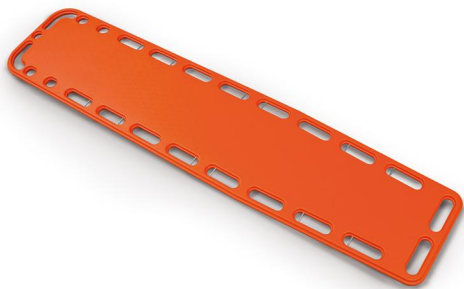

9042 Galaxy-P

Tabla espinal naranja con pins

CARACTERISTICHE

Tablas espinales con las mismas características que el "Galaxy" Art. 9010, 9012 e 9015, equipadas con 10 PINS de plástico útiles para la fijación rápida de sistemas de retención con mosquetones. Suministrada con 3 cinturones (605/MEB).

DATOS TÉCNICOS

Longitud (cm)	183
Anchura (cm)	41
Thickness (cm)	5
Capacidad de carga (kg)	150
Peso (kg)	5,8
Trauma	
Uso	Inmovilización
Material	ABS

ACCESORIOS

Jelly 629

Inmovilizador de cabeza estándar
naranja para tabla espinal

574

Bolsa azul con 3 cinturones Art. 572

ACCESORIOS ESTÁNDAR

605/MEB

Cinturón naranja de 1 pieza con
gancho de plástico de 50 mm y
cinta ME.BER.