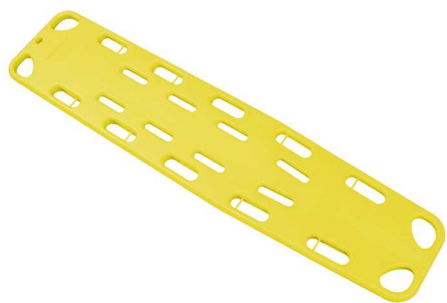

## 9050 Nilix

Tabla espinal amarillo basic con pins

### CARACTERISTICHE

Tabla espinal básica en material plástico de alta densidad, equipada con 8 PINS.  
Se suministra de serie con 3 cinturones.

### DATOS TÉCNICOS

Longitud (cm)	183
Anchura (cm)	40
Thickness (cm)	5
Capacidad de carga (kg)	150
Peso (kg)	6,5
Trauma	
Uso	Inmovilización
Material	HDPE (Polietileno de alta intensidad)

---

## ACCESORIOS

---

**Jelly 629**

Inmovilizador de cabeza estándar  
naranja para tabla espinal

---