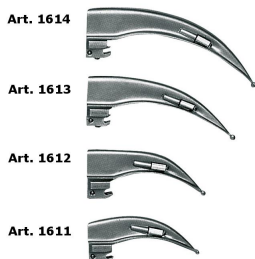

1620 McIntosh

Set laringoscopio 4 lame luce convenzionale

CARATTERISTICHE

Set laringoscopio 4 lame luce convenzionale compreso di manico e custodia.

VEDI ANCHE

1611 McIntosh
Lama a luce convenzionale n. 1

1612 McIntosh
Lama a luce convenzionale n. 2

1613 McIntosh
Lama a luce convenzionale n. 3

1614 McIntosh
Lama a luce convenzionale n. 4

ACCESSORI DI SERIE

1620-001
Custodia per laringoscopio
